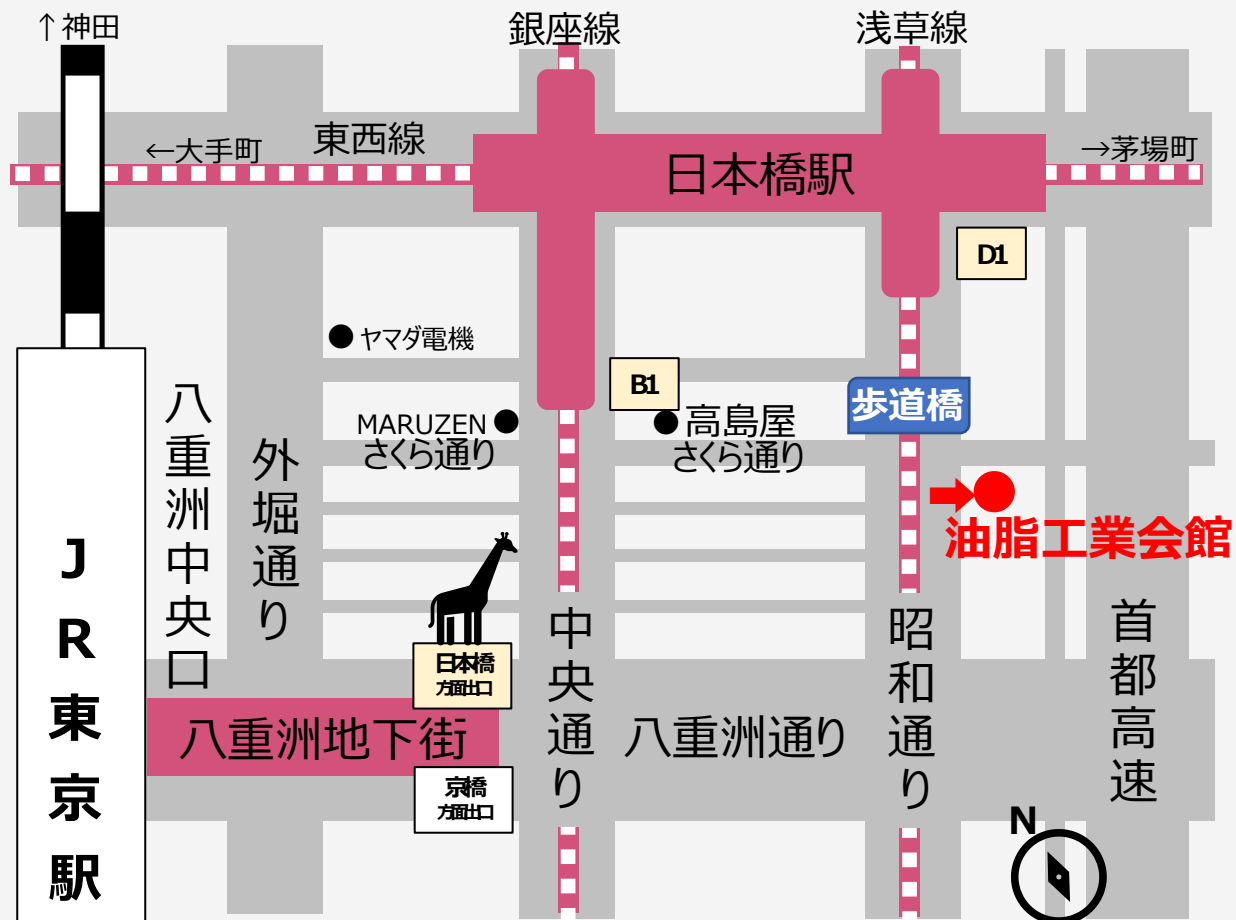

油脂工業会館 9F大会議室

✓所在地 東京都中央区日本橋三丁目13番11号
会館ビル入り口は、昭和通りに面しております。

[Googleマップ](#)

✓問合せ 日本油化学会 電話03-3271-7463
油脂工業会館7階